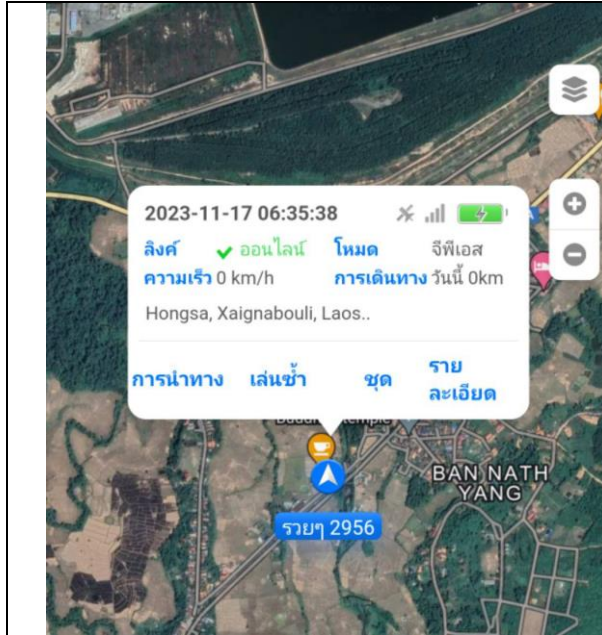

Daily Report

แผนก Store

1.สรุปการใช้รถประจำวัน

สรุปการใช้รถ 2956 19km

สรุปการใช้รถ 8516 20km