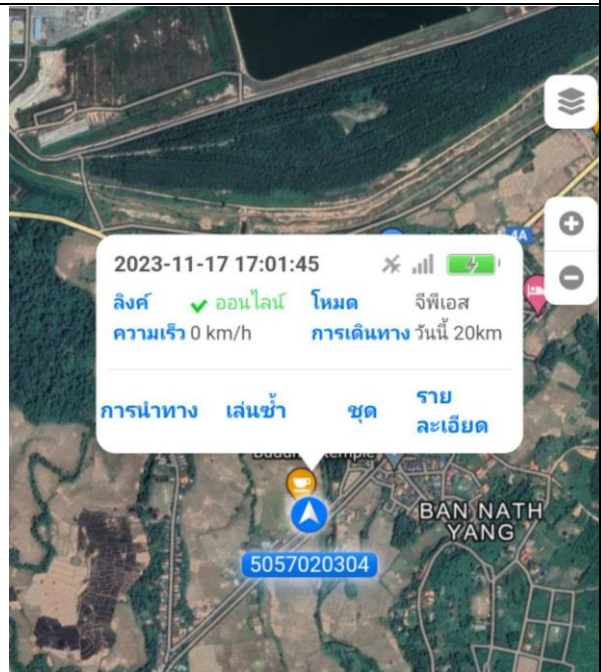

Daily Report

แผนก Store

1.สรุปการใช้รถประจำวัน

สรุปการใช้รถ 2956 19km

สรุปการใช้รถ 8516 20km