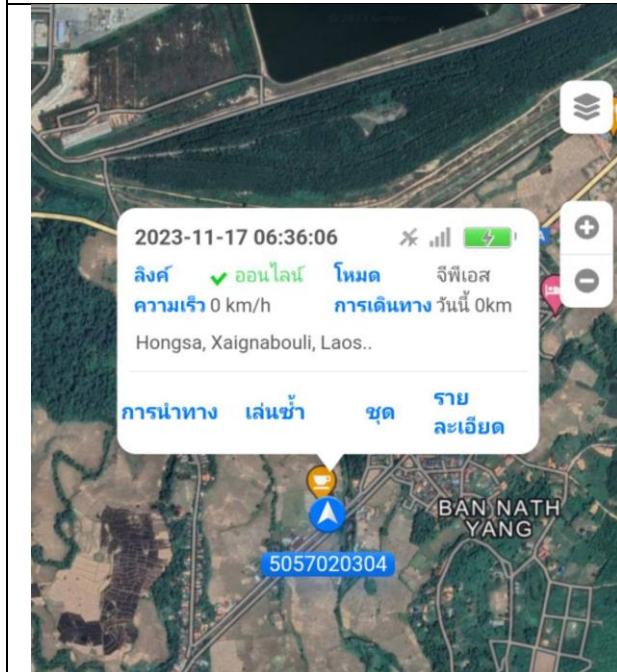

Daily Report

แผนก Store

1.สรุปการใช้รถประจำวัน

สรุปการใช้รถ 2956 19km

สรุปการใช้รถ 8516 20km