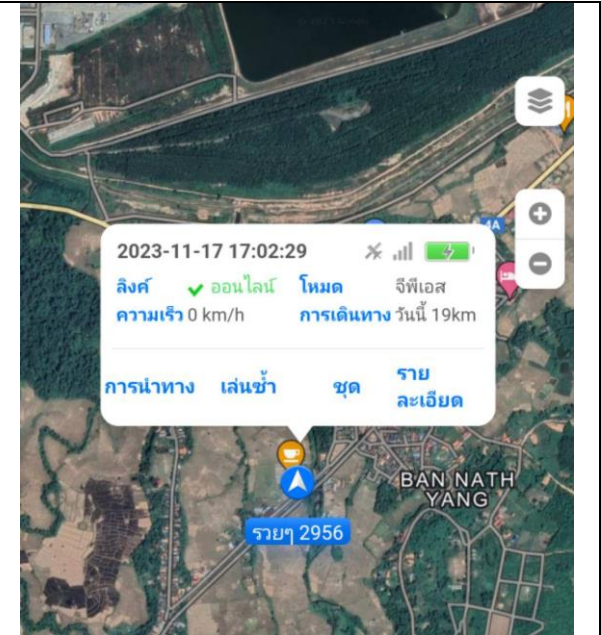

Daily Report

แผนก Store

1.สรุปการใช้รถประจำวัน

สรุปการใช้รถ 2956 19km

สรุปการใช้รถ 8516 20km