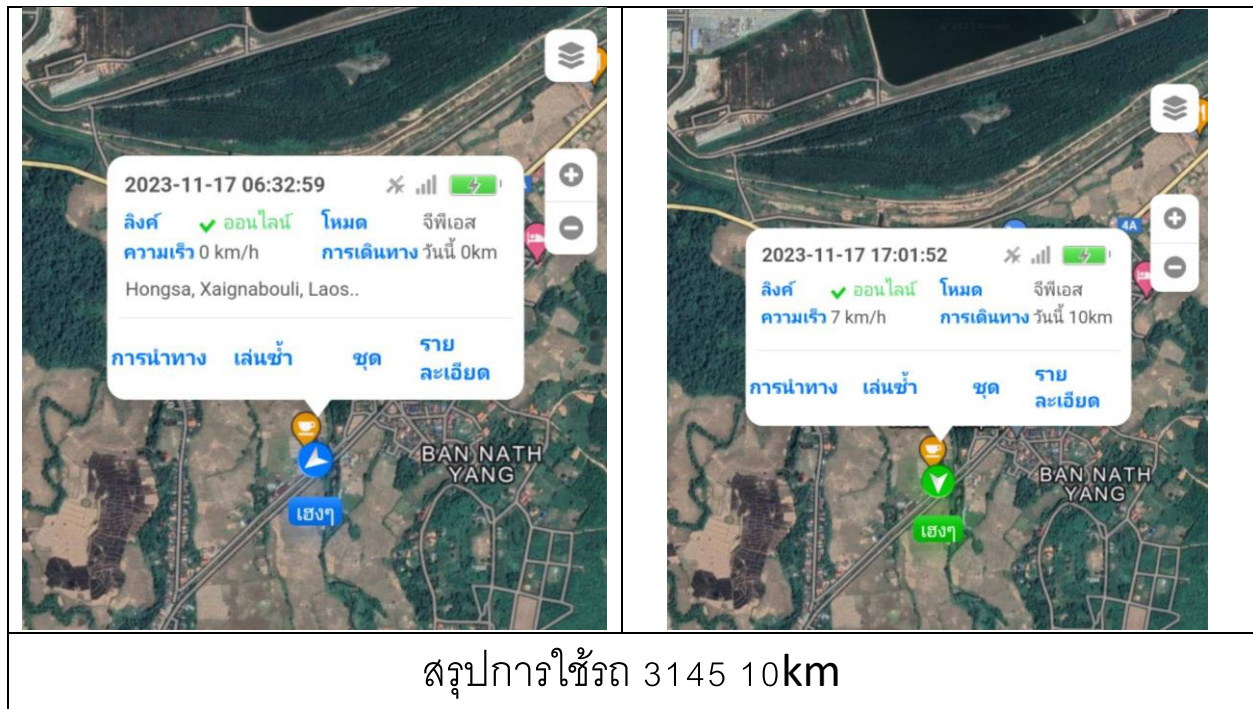

Daily Report

แผนก Store

1.สรุปการใช้รถประจำวัน

สรุปการใช้รถ 2956 19km

สรุปการใช้รถ 8516 20km